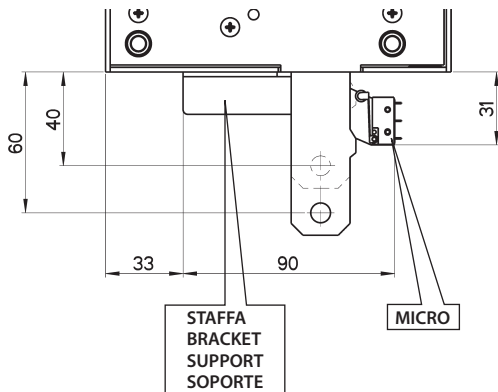

**MICROINTERRUTTORE
MICRO SWITCH
MICRORUPTEUR
MICRORUPTOR**

**GORILLA[®]
AUTOMATIC**

- 99641 D/S -** Microinterruttore per segnalazione serratura chiusa.
Micro switch for reporting door closed (locked)
Microrupteur pour signalisation serrure fermée
Microruptor para la señalización de cerradura cerrada.

- 99642 -** Microinterruttore per segnalazione apertura porta (montato su dispositivo secondario).
Micro switch for reporting door open (mounted on secondary device)
Microrupteur pour signalisation ouverture porte (monté sur le dispositif secondaire)
Microruptor para la señalización de abertura de la puerta (montado en el dispositivo secundario)