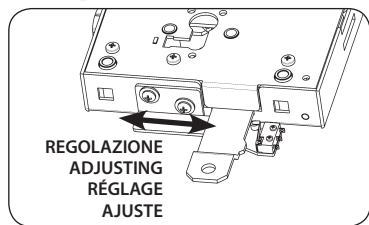

**MICROINTERRUTTORE
MICRO SWITCH
MICRORUPTEUR
MICRORUPTOR**

**GORILLA[®]
AUTOMATIC**

- 99641 D/S -** Microinterruttore per segnalazione serratura chiusa.
Micro switch for reporting door closed (locked)
Microrupteur pour signalisation serrure fermée
Microruptor para la señalización de cerradura cerrada.

- 99642 -** Microinterruttore per segnalazione apertura porta (montato su dispositivo secondario).
Micro switch for reporting door open (mounted on secondary device)
Microrupteur pour signalisation ouverture porte (monté sur le dispositif secondaire)
Microruptor para la señalización de abertura de la puerta (montado en el dispositivo secundario)