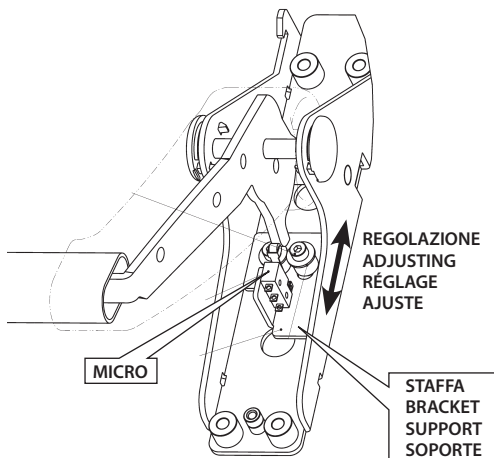

**MICROINTERRUTTORE
MICRO SWITCH
MICRORUPTEUR
MICRORUPTOR**

**GORILLA[®]
AUTOMATIC**

- 99641 D/S -** Microinterruttore per segnalazione serratura chiusa.
Micro switch for reporting door closed (locked)
Microrupteur pour signalisation serrure fermée
Microruptor para la señalización de cerradura cerrada.

- 99642 -** Microinterruttore per segnalazione apertura porta (montato su dispositivo secondario).
Micro switch for reporting door open (mounted on secondary device)
Microrupteur pour signalisation ouverture porte (monté sur le dispositif secondaire)
Microruptor para la señalización de abertura de la puerta (montado en el dispositivo secundario)